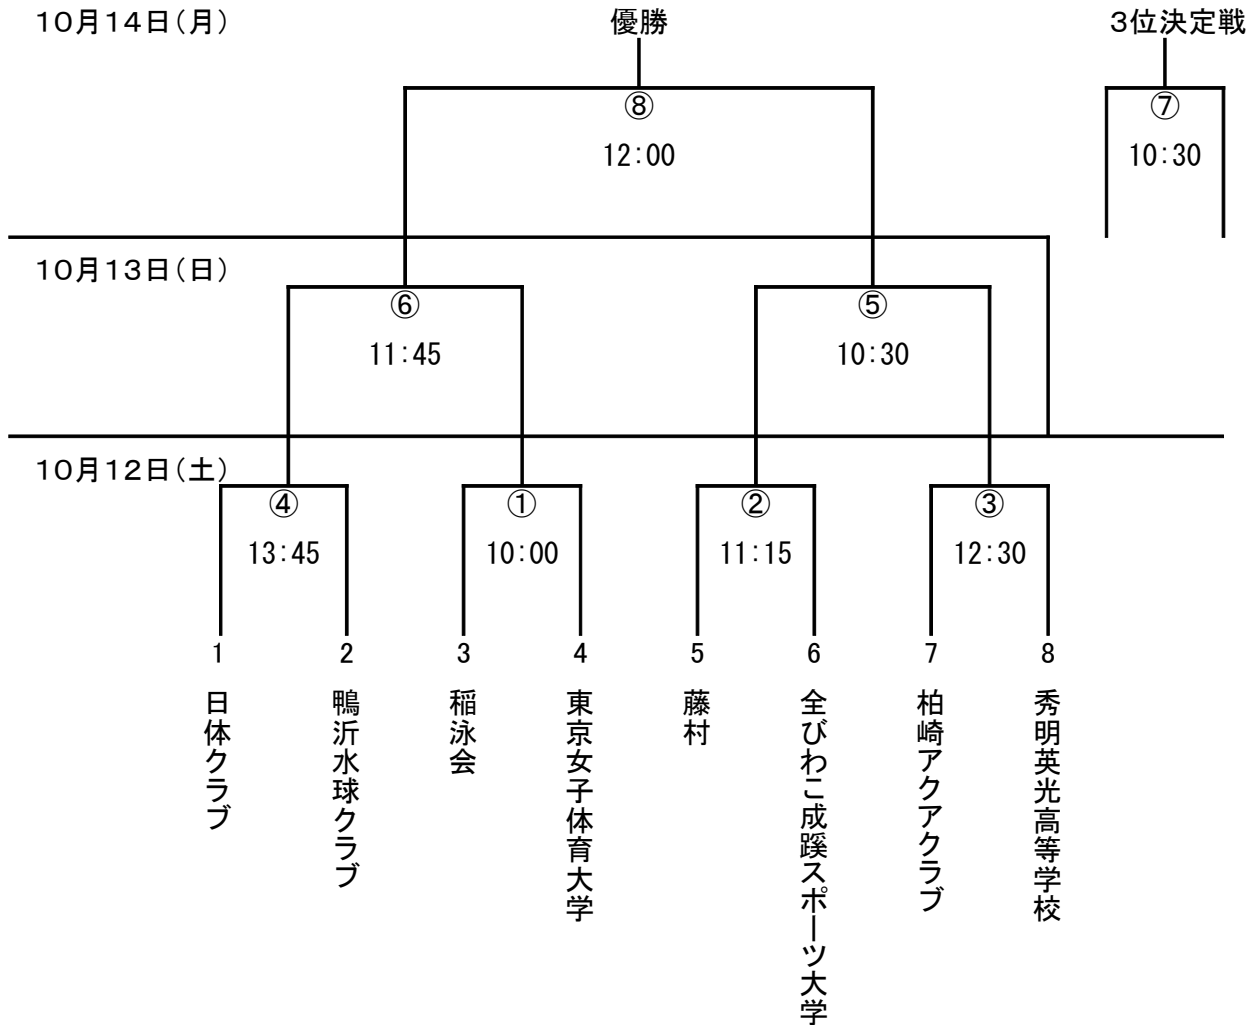

89th日本選手権水泳競技大会<水球競技>女子 組合せ及び競技日程

会場：新潟県立柏崎アクアパーク [新潟県柏崎市学校町6-73]

第1日目		10月12日(土)		開場9:00	
①	10:00～	3	稲泳会	vs	4 東京女子体育大学
②	11:15～	5	藤村	vs	6 全びわこ成蹊スポーツ大学
③	12:30～	7	柏崎アクアクラブ	vs	8 秀明英光高等学校
④	13:45～	1	日体クラブ	vs	2 鴨沂水球クラブ
第2日目		10月13日(日)		開場9:00	
⑤	10:30～	②の勝者		vs	③の勝者
⑥	11:45～	④の勝者		vs	①の勝者
第3日目		10月14日(月)		開場9:00	
⑦	10:30～	⑥の敗者		vs	⑤の敗者
⑧	12:00～	⑥の勝者		vs	⑤の勝者

☆本会場公式練習時間帯

10月11日(金)9:00～18:00