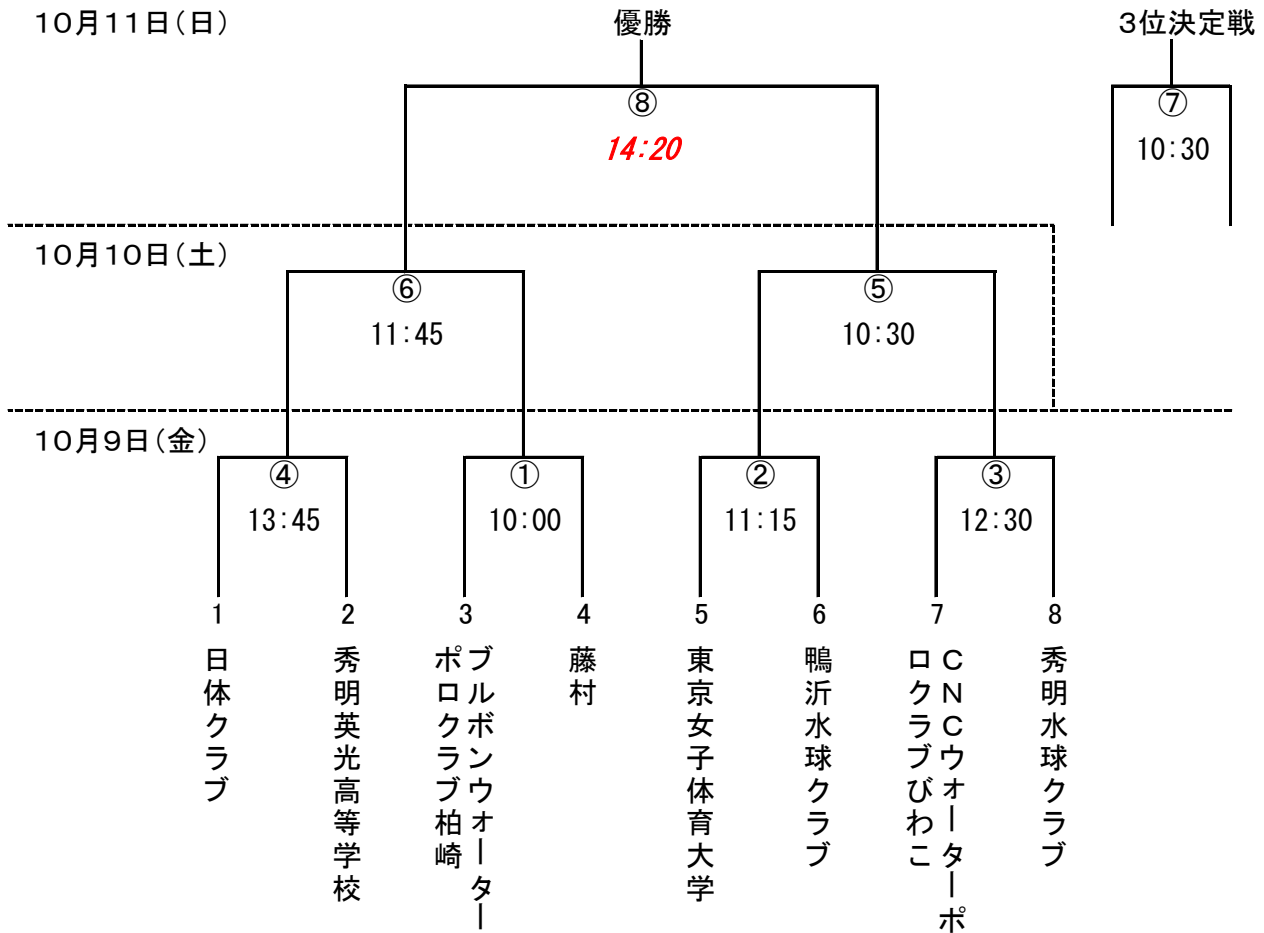

# 東日本大震災復興支援 91st日本選手権水泳競技大会〈水球競技〉 女子 組合せ及び競技日程

会場：東京辰巳国際水泳場 [東京都江東区辰巳2-8-10]

第1日目		10月9日(金)		選手入場9:00		一般開場9:00	
①	10:00 ~	3	ブルボンウォーターポロクラブ柏崎	vs	4	藤村	
②	11:15 ~	5	東京女子体育大学	vs	6	鴨沂水球クラブ	
③	12:30 ~	7	CNCウォーターポロクラブびわこ	vs	8	秀明水球クラブ	
④	13:45 ~	1	日体クラブ	vs	2	秀明英光高等学校	
第2日目		10月10日(土)		選手入場9:00		一般開場9:30	
⑤	10:30 ~	②の勝者		vs	③の勝者		
⑥	11:45 ~	④の勝者		vs	①の勝者		
第3日目		10月11日(日)		選手入場9:00		一般開場9:30	
⑦	10:30 ~	⑥の敗者		vs	⑤の敗者		
⑧	14:20 ~	⑥の勝者		vs	⑤の勝者		